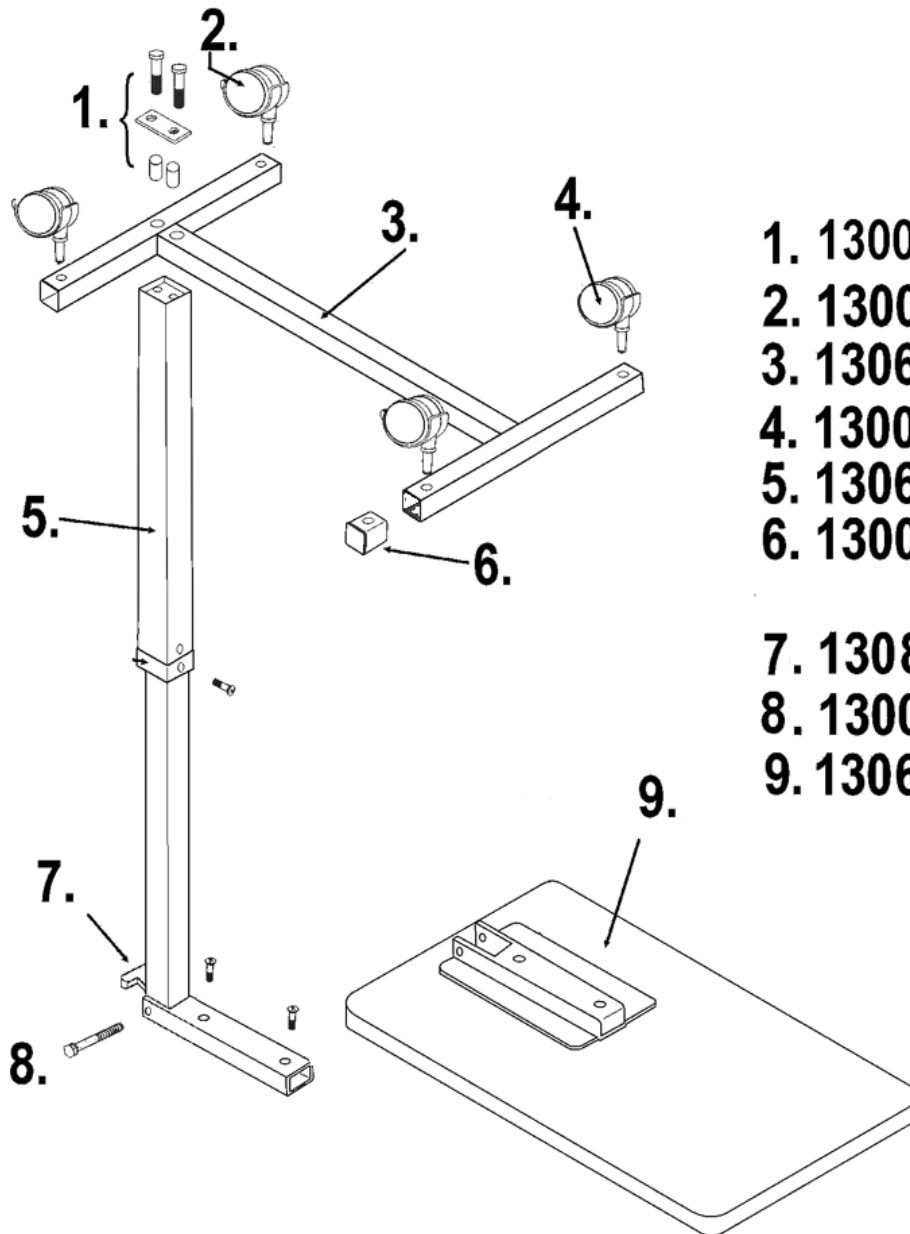

## OVERBED TABLE

www.drivetech.info

1. 13003-SET Hardware Set
2. 13007CL - Caster with Lock
3. 13067HB - Base
4. 13007C - Caster
5. 13067AM - Adj. Mas
6. 13008CP - Caster Plug  
Set of 4
7. 13085EH - Adj. Handle
8. 13007KB - Adj. Handle Bolt
9. 13067-T - Table Top